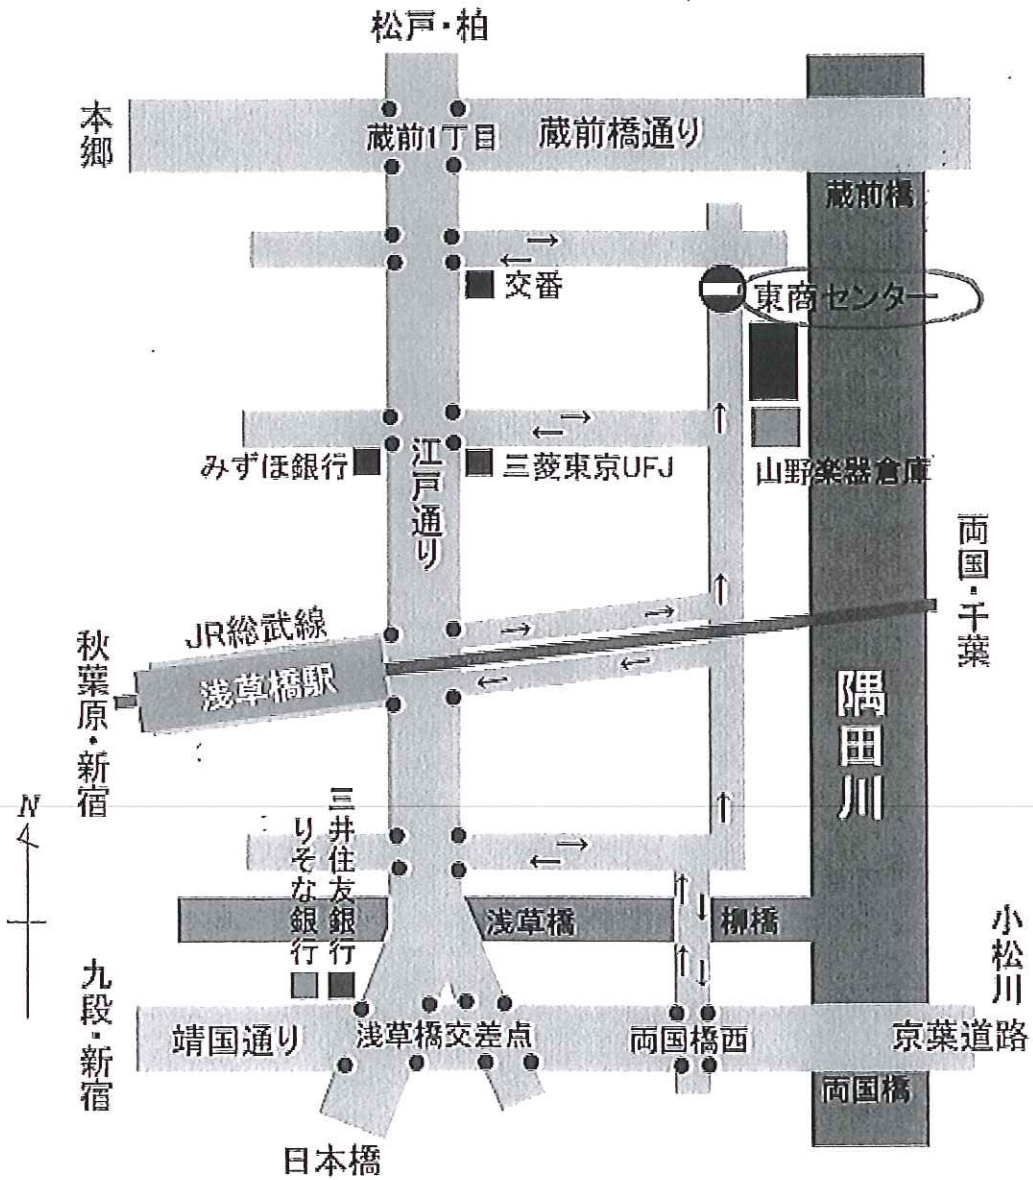

別紙 1

協同組合 東京卸商センター案内図

住所：東京都台東区柳橋二丁目1番9号 電話：03-3861-5921

◎ 電車ご利用の場合

J R 総武線利用 東口下車 徒歩5分

都営地下鉄浅草線利用 A-6出口 徒歩3分