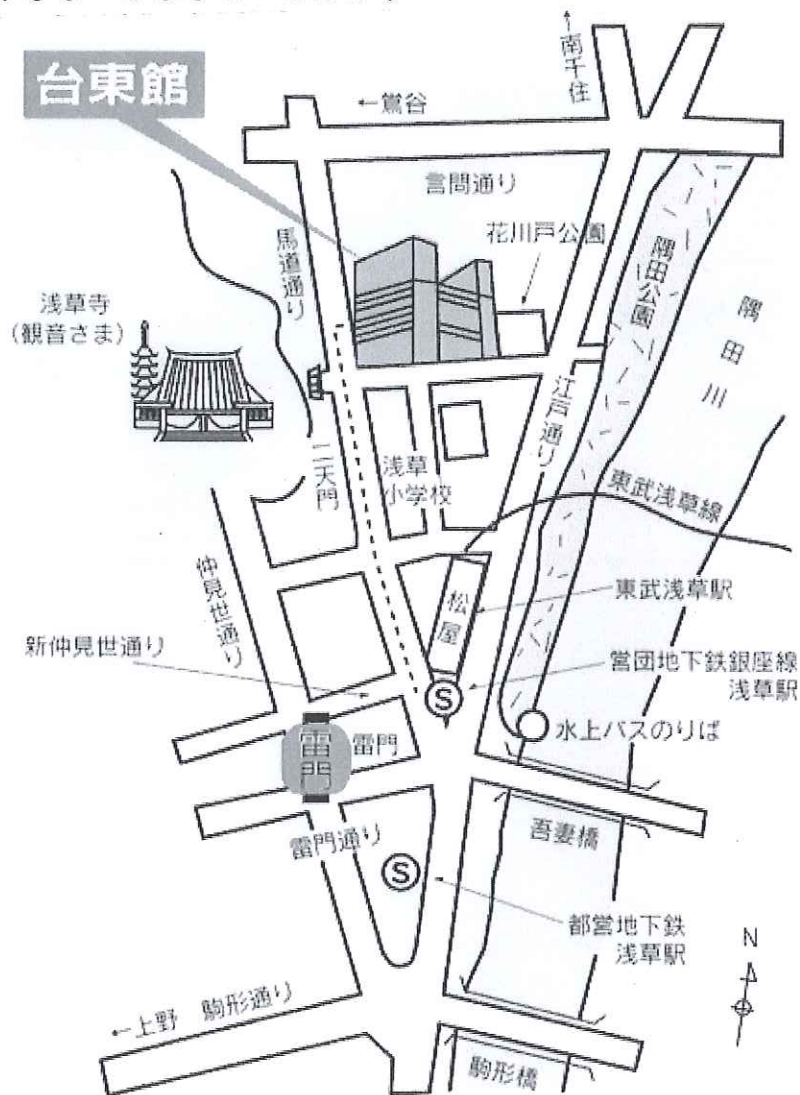

## 勉強会会場案内図

名称：台東区民会館 9階 特別大会議室（都立産業貿易センター内）

住所：東京都台東区花川戸二丁目6番5号

電話：03-3884-6190

### (電車でお越しの場合)

- |           |                                                                                 |
|-----------|---------------------------------------------------------------------------------|
| 東京メトロ銀座線  | 7番出口へ。階段を上がり左側の出口を出て、右へ直進(馬道通り)。二天門交差点の角。                                       |
| 東武伊勢崎線    | エスカレーターを降りて右側の出口を出て、右へ直進(馬道通り)。二天門交差点の角。                                        |
| 都営地下鉄浅草線  | A5番出口へ。出口を背にして左側(馬道通り)へお進みください。二天門交差点の角                                         |
| つくばエクスプレス | A1番出口へ。右側浅草寺方面に進み、5差路の中程「奥山おまいりまち」の鳥居をくぐり直進。浅草寺境内を通り抜け二天門から馬道通りを渡った正面。二天門交差点の角。 |